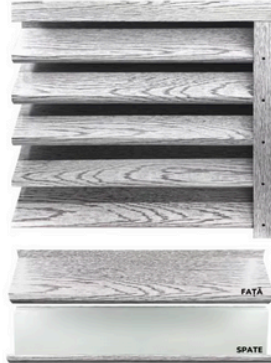

Stejar Alb
Finisaj: Imitație Lemn